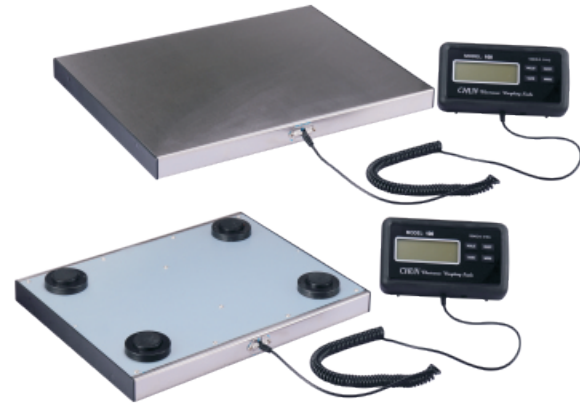

Digital Postal Scales Pet Scales